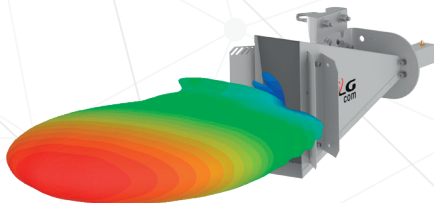

Tecnologia para enlaces profissionais

+55 54 3201.1903 | vendas@algcom.com.br

Rua Ernesto Zanrosso, 3430 | Caxias do Sul - RS | www.algcom.com.br