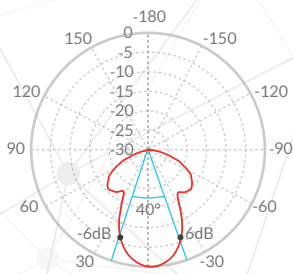

Maior largura de banda do mercado  
4.900 - 6.425 GHz

4900

5563

6425

## DIAGRAMA OTIMIZADO

As Antenas Setoriais possuem diagrama com máxima redução de lóbulos secundários, obtendo classe de performance SS2 ANATEL. Isto aumenta a imunidade da rede a ruídos e interferências e possibilita a instalação de mais equipamentos em um mesmo local.