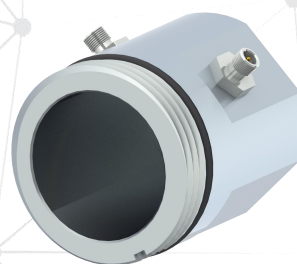

ADAPT-ANT5X-SMAFR
ADAPT-MIM5X-SMAFR

ADAPT-ANT5X-SMAFR

ADAPT-MIM5X-SMAFR

ANTENAS/ANTENNAS

ACESSÓRIOS

ACCESSORIES /ACCESORIOS

- Conecte Antenas com interface N5-5X Twist-on a rádios conectorizados
Connect Antennas with N5-5X Twist-on Interface to connectorized radios/
Conecte antenas con interfaz N5-5X Twist-on a radios conectorizados
- Conecte Rádios com interface N5-5X Twist-on a antenas conectorizadas
Connect Radios with N5-5X Twist-on Interface to connectorized antennas/
Conecte Radios con Interfaz N5-5X Twist-on a antenas conectorizadas

ESPECIFICAÇÕES

SPECIFICATIONS/ESPECIFICACIÓN

	ADAPT-ANT5X-SMAFR	ADAPT-MIM5X-SMAFR
Frequência de operação <i>Frequency range/Rango de operación</i>		4.9-6.425 GHz
VSWR		<1.6:1 (max)
Isolação entre portas <i>Port-to-Port Isolation/Aislamiento entre puertas</i>		<15dB
Perda de Transmissão <i>Transmission Loss/Pérdida de Transmisión</i>	0.5 dB	0.5 dB
Rosca <i>Thread/Rosca</i>	Fêmea (Monta na Antena) Female (Mounts on the antenna) Hembra (se Monta en la Antena)	Macho (Monta na Rádio) Male (Mounts on the Radio) Macho (se Monta en lo Radio)
Conector <i>Connector/ Conector</i>		SMA Fêmea Reverso SMA Female reverse SMA Hembra reverso
Embalagem <i>Package/ Embalaje</i>	100mmx100mmx100mm - 0,3 kg	