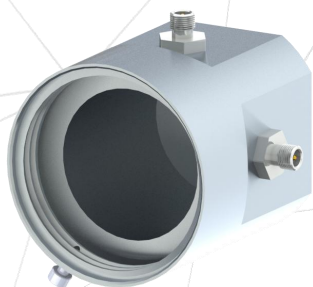

ADAPT-ANT5X-SMAFR
ADAPT-MIM5X-SMAFR

ADAPT-ANT5X-SMAFR

ADAPT-MIM5X-SMAFR

ANTENAS/ANTENNAS

ACESSÓRIOS

ACCESSORIES /ACCESORIOS

- Conecte Antenas com interface N5-5X Twist-on a rádios conectorizados
Connect Antennas with N5-5X Twist-on Interface to connectorized radios/
Conecte antenas con interfaz N5-5X Twist-on a radios conectorizados
- Conecte Rádios com interface N5-5X Twist-on a antenas conectorizadas
Connect Radios with N5-5X Twist-on Interface to connectorized antennas/
Conecte Radios con Interfaz N5-5X Twist-on a antenas conectorizadas

ESPECIFICAÇÕES

SPECIFICATIONS/ESPECIFICACIÓN

	ADAPT-ANT5X-SMAFR	ADAPT-MIM5X-SMAFR
Frequência de operação <i>Frequency range/Rango de operación</i>		4.9-6.425 GHz
VSWR		<1.6:1 (max)
Isolação entre portas <i>Port-to-Port Isolation/Aislamiento entre puertas</i>		<15dB
Perda de Transmissão <i>Transmission Loss/Pérdida de Transmisión</i>	0.5 dB	0.5 dB
Rosca <i>Thread/Rosca</i>	Fêmea (Monta na Antena) Female (Mounts on the antenna) Hembra (se Monta en la Antena)	Macho (Monta na Rádio) Male (Mounts on the Radio) Macho (se Monta en lo Radio)
Conector <i>Connector/ Conector</i>		SMA Fêmea Reverso SMA Female reverse SMA Hembra reverso
Embalagem <i>Package/ Embalaje</i>	100mmx100mmx100mm - 0,3 kg	