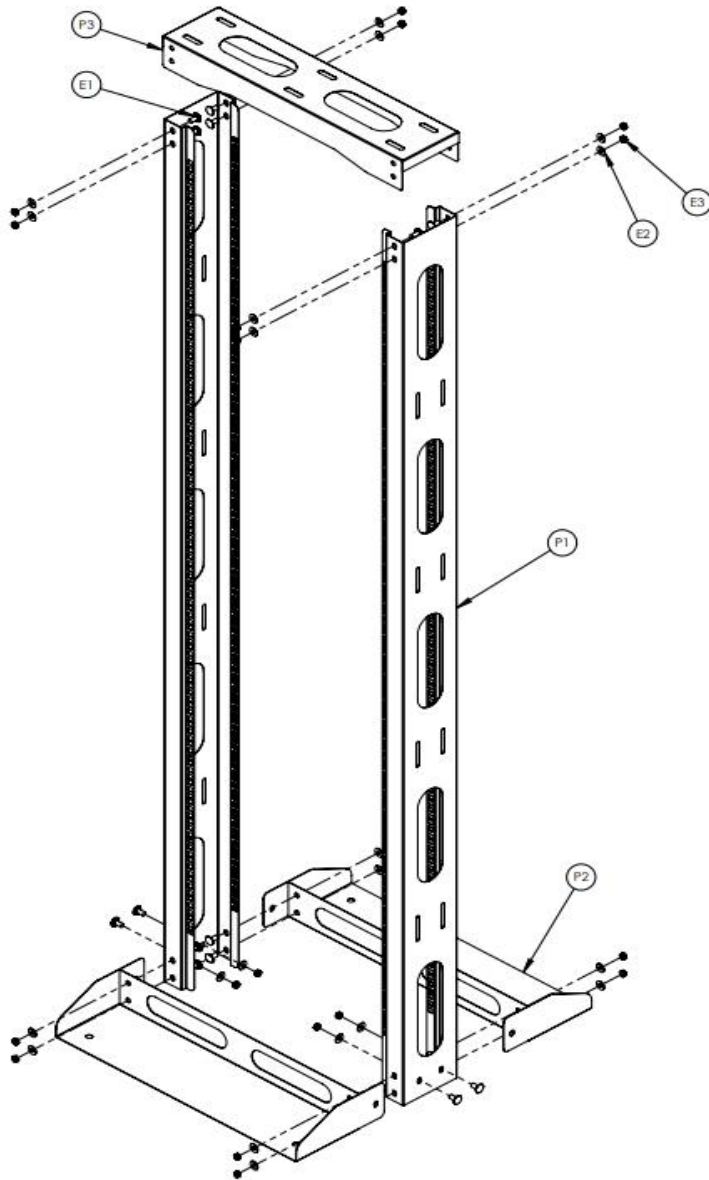

LEIA O MANUAL COM ATENÇÃO ANTES DE INICIAR A MONTAGEM

NÃO FAÇA INSTALAÇÕES EM LOCAIS ONDE HAJA REDE DE ENERGIA ELÉTRICA

CONTRATE PESSOAL TÉCNICO TREINADO PARA INSTALAÇÃO

FERRAMENTAS NECESSÁRIAS

Qtd	Descrição
1	Chave de boca nº 11

LISTA DE MATERIAIS

Ref	Qtd	Descrição
P1	2	Coluna Rack
P2	2	Base Rack
P3	1	Topo Rack

Ref	Qtd	Descrição
E1	20	Parafuso Elétro Calha 1/4
E2	20	Arruela Lisa 1/4
E3	20	Porca Sextavada 1/4

Projetados para a utilização de equipamentos padrão de 19" como servidores, roteadores, sistemas UPS, switches, dispositivos de áudio/vídeo, os gabinetes proporcionam excelente segurança para os equipamentos, ótima organização dos cabos e uma notável circulação do ar.