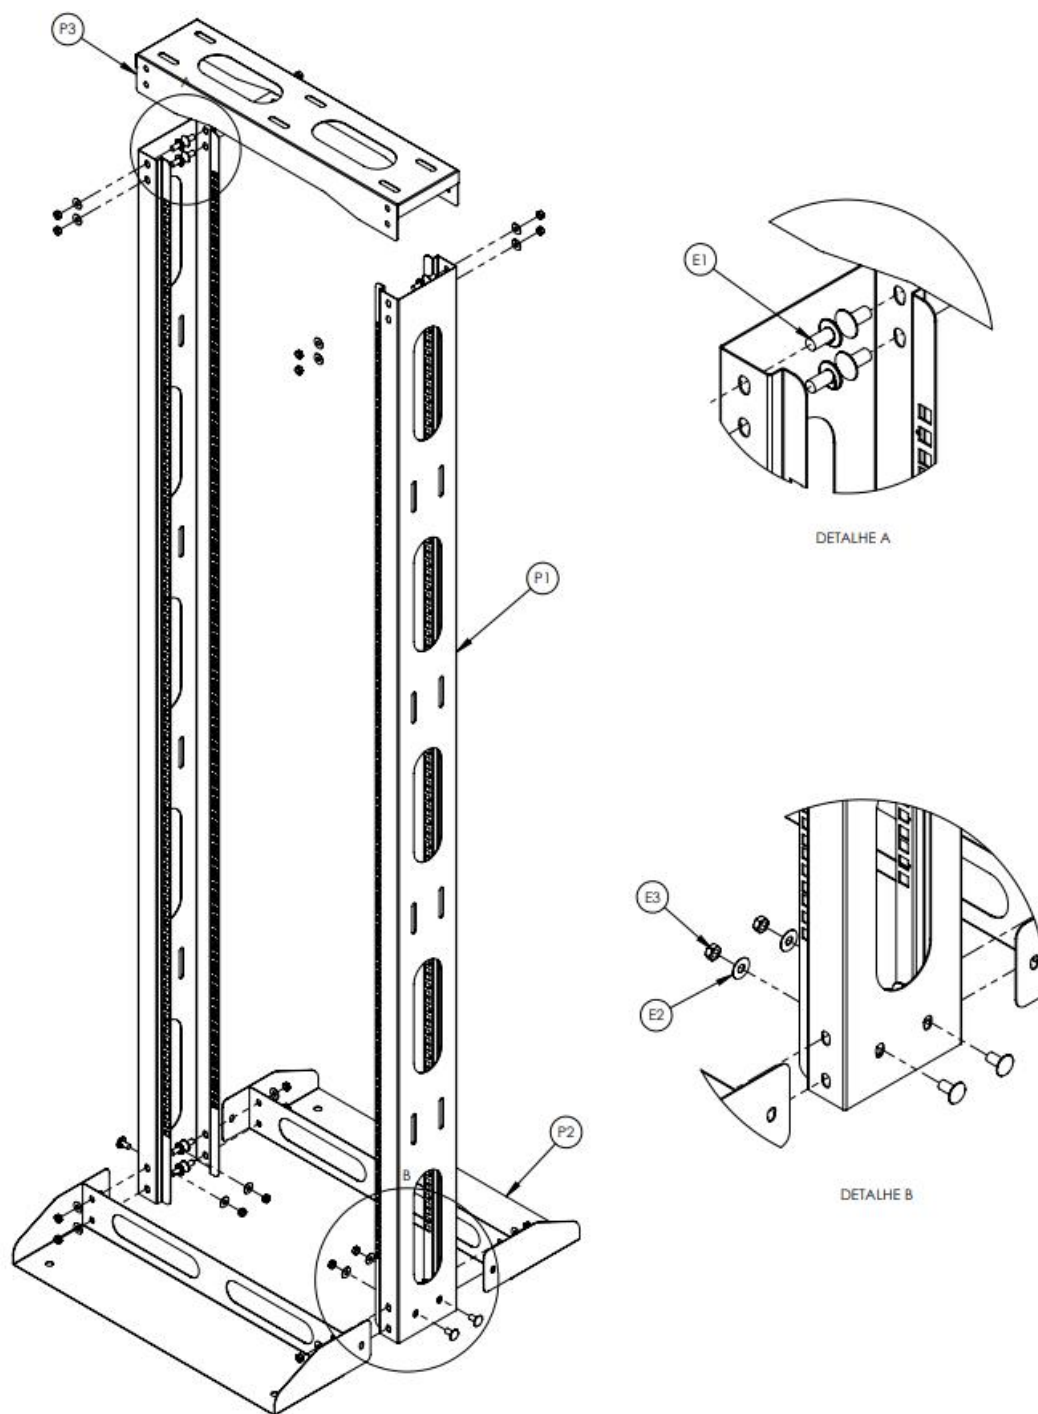

LISTA DE MATERIAIS

Ref	Qtd	Descrição
P1	2	Coluna Rack
P2	2	Base Rack
P3	1	Topo Rack

Ref	Qtd	Descrição
E1	20	Parafuso Elétro Calha 1/4
E2	20	Arruela Lisa 1/4
E3	20	Porca Sextavada 1/4

Projetados para a utilização de equipamentos padrão de 19" como servidores, roteadores, sistemas UPS, switches, dispositivos de áudio/vídeo, os gabinetes proporcionam excelente segurança para os equipamentos, ótima organização dos cabos e uma notável circulação do ar.

MODO DE MONTAGEM

1. Fixe a base e o topo nas colunas utilizando os parafusos, arruelas e porcas 1/4 que acompanham o kit de montagem. Veja a figura abaixo.

Nota:

- 1 - Os parafusos devem ser montados conforme demonstrado na figura.
- 2 - É recomendada a fixação do rack através de chumbadores em uma superfície plana.