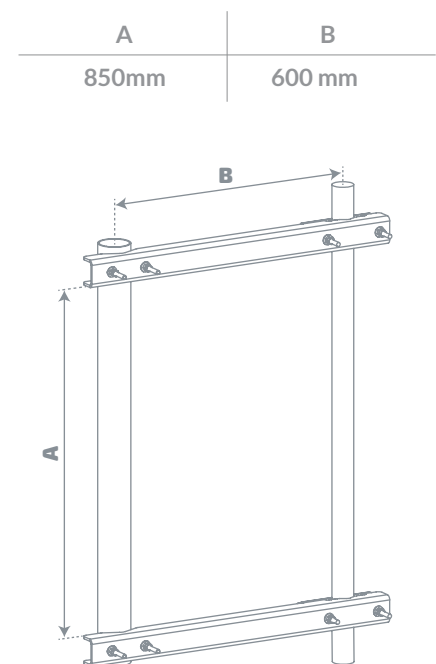

SUORTE PARA CANTO DE TORRE

TOWER CORNER MOUNTING HARDWARE /SOPORTE PARA CANTO DE LA TORRE

- **Fabricados em estrutura tubular e materiais de alta resistência**
Manufactured in tubular structure and high resistance materials
Fabricado en estructura tubular y materiales de alta resistencia
- **Maior estabilidade, segurança e resistência a torções e vibrações**
Greater stability, safety and resistance to torsion and vibrations
Mayor estabilidad, seguridad y resistencia a la torsión y a las vibraciones
- **Instalação fácil e rápida**
Quick and easy installation
Instalación rápida y fácil

Customizable and easily adjustable, **ALGCom Mounting Hardware** were designed to be universal, that is, possible to suit all types of tower. They combine lightness, robustness and a modern and innovative design, in addition to eliminating the use of any electrical equipment during installation.

ESPECIFICAÇÕES SPECIFICATIONS/ESPECIFICACIONES

SCA-07-10-3	
Posição na torre Tower position Posición en la torre	Canto Corner Canto
Diâmetro do Mastro Mast diameter Diámetro del mástil	3" 76.2 mm
Material Material Material	Alumínio Aluminum Aluminio
Embalagem Package/Embalaje	1050x170x100mm
Peso Weight/Peso	6.5 kg
Peso Embalado Packed weight/Peso embalado	7.2 kg
Compatibilidade Setoriais Blindadas Symmetrical/Assymetrical Horn Antenna Compatibility Compatibilidad Sectoriales Blindadas	All models
Compatibilidade Parábolas Abertas Dish Antennas compatibility Compatibilidad Antenas Abiertas	1.2 m
Compatibilidade Parábolas Sólidas Parabolic Shielded Antennas compatibility Compatibilidad Parábolas Sólidas	0.9 m
Compatibilidade Micro-ondas Microwave compatibility Compatibilidad Micro-ondas	0.9 m
Compatibilidade Parábolas UHP UHP Antennas compatibility Compatibilidad Parábolas UHP	0.9 m
Compatibilidade Parábolas UHPX UHPX Antennas compatibility Compatibilidad Parábolas UHPX	0.6 0.9 m
Compatibilidade Parábolas Vazadas Grid Antennas compatibility Compatibilidad Parábolas Grilladas	1.2 m