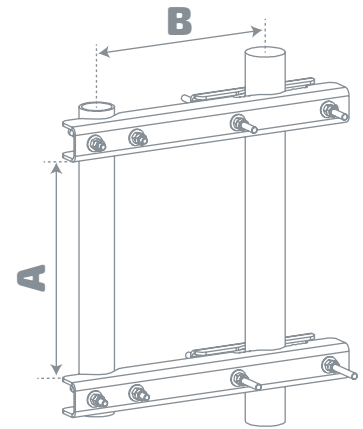

SUPORTE PARA CANTO DE TORRE

TOWER CORNER MOUNTING HARDWARE /SOPORTE PARA CANTO DE LA TORRE

- **Fabricados em estrutura tubular e materiais de alta resistência**
Manufactured in tubular structure and high resistance materials
Fabricado en estructura tubular y materiales de alta resistencia
- **Maior estabilidade, segurança e resistência a torções e vibrações**
Greater stability, safety and resistance to torsion and vibrations
Mayor estabilidad, seguridad y resistencia a la torsión y a las vibraciones
- **Instalação fácil e rápida**
Quick and easy installation
Instalación rápida y fácil

Customizable and easily adjustable, **ALGCom Mounting Hardware** were designed to be universal, that is, possible to suit all types of tower. They combine lightness, robustness and a modern and innovative design, in addition to eliminating the use of any electrical equipment during installation.

ESPECIFICAÇÕES SPECIFICATIONS/ESPECIFICACIONES

		SCA-04-04-2	
Posição na torre Tower position Posición en la torre	Canto Corner Canto		
Diâmetro do Mastro Mast diameter Diámetro del mástil	1.3/4" 44.45 mm		
Material Material Material	Alumínio Aluminum Aluminio		
Dimensões Depth/Profundidad	A	B	
	290 mm	245 mm	
Peso Weight/Peso	2,5 kg		
Compatibilidade Setoriais Blindadas Symmetrical/Assymetrical Horn Antenna Compatibility Compatibilidad Sectoriales Blindadas	All models		
Compatibilidade Parábolas Abertas Dish Antennas compatibility Compatibilidad Antenas Abiertas	0.6 m		
Compatibilidade Parábolas Sólidas Parabolic Shielded Antennas compatibility Compatibilidad Parábolas Sólidas	0.3 0.6 m		
Compatibilidade Micro-ondas Microwave compatibility Compatibilidad Micro-ondas	0.3 0.6 m		
Compatibilidade Parábolas UHP UHP Antennas compatibility Compatibilidad Parábolas UHP	0.3 m		
Compatibilidade Parábolas UHPX UHPX Antennas compatibility Compatibilidad Parábolas UHPX	0.6 m		
Compatibilidade Parábolas Vazadas Grid Antennas compatibility Compatibilidad Parábolas Grilladas	Não No No		