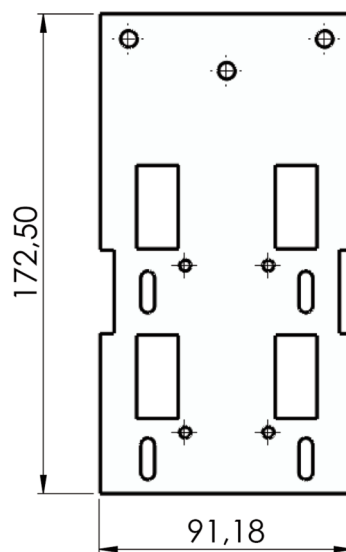

Kit Fixação Rádio 5,8GHz

60.60.0.001

- Chapa para fixação de rádio junto à antena
- Leve e resistente à corrosão
- Encaixe universal para vários tipos de rádio*

Desenhos Técnicos

Especificações

60.60.0.001 Compatível com Parábolas Sólidas, Parábolas Sólidas Blindadas e Setoriais Blindadas 5.8GHz

Rádios compatíveis* Mikrotik RB411, RB433, RB911, RB912, RB921, RB922, NetMetal 5 e BaseBox 5;
Intelbras APC-5M; e Ubiquiti Rocket M5.

Material Alumínio

Dimensões (CxLxA) 91 x 3 x 173 mm

Peso 110 g