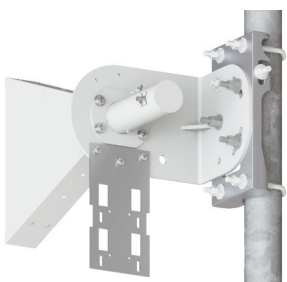

Kit Fixação Rádio 5,8GHz

60.60.0.001

- Chapa para fixação de rádio junto à antena
- Leve e resistente à corrosão
- Encaixe universal para vários tipos de rádio*

Desenhos Técnicos

Especificações

60.60.0.001 Compatível com Parábolas Sólidas, Parábolas Sólidas Blindadas e Setoriais Blindadas 5.8GHz

Rádios compatíveis* Mikrotik RB411, RB433, RB911, RB912, RB921, RB922, NetMetal 5 e BaseBox 5;
Intelbras APC-5M; e Ubiquiti Rocket M5.

Material Alumínio

Dimensões (CxLxA) 91 x 3 x 173 mm

Peso 110 g